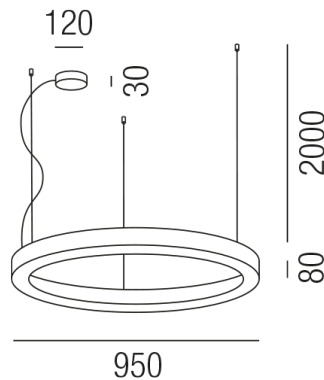

Produktdatenblatt

BELLAI 62201/95-RWW

Beschreibung

HL BELLA

rostfärbig/Direkt- und Indirektlicht/Diffuser prismatisch
 LED down 65W 3000K 6080lm - up 14W 3000K 2400lm CRI >90
 dm950/H80mm/GH2000mm/Netzteil schaltbar
 Stahlseilabhängungen mit Schnellspanner/Dose dezentral
 Anschluss 230V Wechselspannung, Schutzklasse I - Elektrische Isolierungsklasse (IEC), Schutzart IP20, Anwendung im Innenbereich, Installation an der Decke, 2 seitiger Lichtaustritt - down breitstrahlend, up breitstrahlend, Netzteil integriert, Betriebsgeräte schaltbar (nicht dimmbar), Farbwiedergabeindex CRI >90, Blendungsbewertung UGR <19, Farbtemperatur von warmweiß 3000K, Energieeffizienzklasse, A+

Projektbilder - Zusatzbilder - Detailbilder

Technische Änderungen vorbehalten, druck-, scan- und kalibrierungsbedingt sind Farbabweichungen möglich.