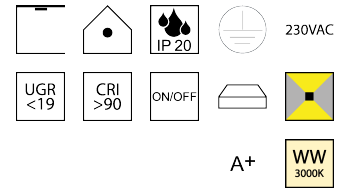

Produktdatenblatt

BELLAI 62201/95-RWW

Beschreibung

HL BELLA

rostfärbig/Direkt- und Indirektlicht/Diffuser prismatisch
 LED down 65W 3000K 6080lm - up 14W 3000K 2400lm CRI >90
 dm950/H80mm/GH2000mm/Netzteil schaltbar
 Stahlseilabhängungen mit Schnellspanner/Dose dezentral
 Anschluss 230V Wechselspannung, Schutzklasse I - Elektrische Isolierungsklasse (IEC), Schutzart IP20, Anwendung im Innenbereich, Installation an der Decke, 2 seitiger Lichtaustritt - down breitstrahlend, up breitstrahlend, Netzteil integriert, Betriebsgeräte schaltbar (nicht dimmbar), Farbwiedergabeindex CRI >90, Blendungsbewertung UGR <19, Farbtemperatur von warmweiß 3000K, Energieeffizienzklasse, A+

Projektbilder - Zusatzbilder - Detailbilder

Technische Änderungen vorbehalten, druck-, scan- und kalibrierungsbedingt sind Farbabweichungen möglich.