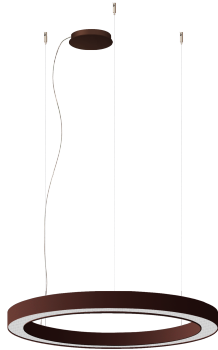

Produktdatenblatt

BELLAI 62201/95-RWW

Beschreibung

HL BELLA

rostfärbig/Direkt- und Indirektlicht/Diffuser prismatisch
 LED down 65W 3000K 6080lm - up 14W 3000K 2400lm CRI >90
 dm950/H80mm/GH2000mm/Netzteil schaltbar
 Stahlseilabhängungen mit Schnellspanner/Dose dezentral
 Anschluss 230V Wechselspannung, Schutzklasse I - Elektrische Isolierungsklasse (IEC), Schutzart IP20, Anwendung im Innenbereich, Installation an der Decke, 2 seitiger Lichtaustritt - down breitstrahlend, up breitstrahlend, Netzteil integriert, Betriebsgeräte schaltbar (nicht dimmbar), Farbwiedergabeindex CRI >90, Blendungsbewertung UGR <19, Farbtemperatur von warmweiß 3000K, Energieeffizienzklasse, A+