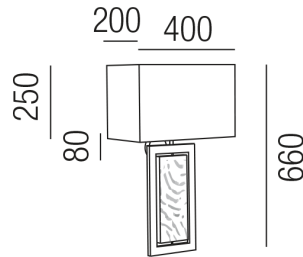

Produktdatenblatt

PLANKE 29938/47-RNI

Beschreibung

WL PLANKE

Metall rostfärbig/Schirm Metallic chrom

B400/H660/AL200mm/1x E27 max. 42W

Anschluss 230V Wechselspannung, Schutzklasse I - Elektrische Isolierungsklasse (IEC), Schutzart IP20, Anwendung im Innenbereich, Installation an der Wand, 4 seitiger Lichtaustritt - Rundumlicht (in alle Richtungen), Leuchte geeignet für die Montage auf entflammaren Oberflächen, Energieeffizienzklasse, A++ - D