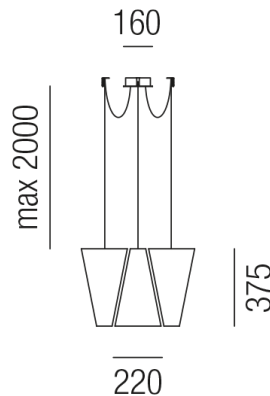

Produktdatenblatt

AQUA 35415/60-GER

Beschreibung

HL AQUA - dezentriert

6fl/weiß/Schirm: DOWN cremeweiß - UP rot

dm600/H375/Kabel 2000mm/6x E27 42W

Anschluss 230V Wechselspannung, Schutzklasse I - Elektrische Isolierungsklasse (IEC), Schutzart IP20, Anwendung im Innenbereich, Installation an der Decke, 4 seitiger Lichtaustritt - Rundumlicht (in alle Richtungen), Leuchte geeignet für die Montage auf entflammaren Oberflächen, Energieeffizienzklasse, A++ - D

Projektbilder - Zusatzbilder - Detailbilder

Technische Änderungen vorbehalten, druck-, scan- und kalibrierungsbedingt sind Farbabweichungen möglich.