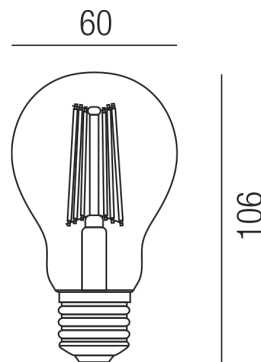

Produktdatenblatt

FILAMENT LL-VINTAGL-4WG

Beschreibung

LED FILAMENT - VINTAGE gold

AGL 4W amber/E27/2200K/330lm/CRI>80

dm60/H106mm/nicht dimmbar

Anschluss 230V Wechselspannung, Schutzart IP20, 4 seitiger Lichtaustritt - Rundumlicht (in alle Richtungen), Abstrahlwinkel 360°, Betriebsgeräte schaltbar (nicht dimmbar), Farbwiedergabeindex CRI >80, Farbtemperatur von superwarmweiß 2700K, Energieeffizienzklasse, A+