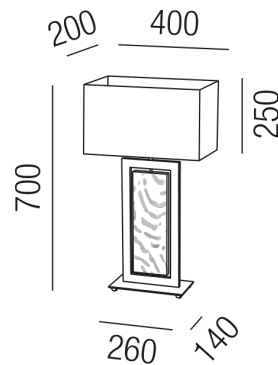

Produktdatenblatt

PLANKE 29948/70-RWBG

Beschreibung

TL PLANKE

Metall rostfärbig/Schirm weiß-Borte gold

400x200/GH700mm/1x E27 max. 42W

Anschluss 230V Wechselspannung, Schutzklasse I - Elektrische Isolierungsklasse (IEC), Schutzart IP20, Anwendung im Innenbereich, Installation auf dem Boden, 4 seitiger Lichtaustritt - Rundumlicht (in alle Richtungen), Leuchte geeignet für die Montage auf entflammaren Oberflächen, mit integriertem Schalter (ON/OFF), Energieeffizienzklasse, A++ - D, mit angebautem Stromkabel und Stecker