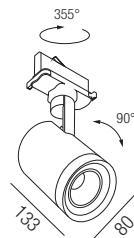

Cobra, 3 Phasen Strahler, LED 9W

Aluminium, Aluminium Reflektor

Oberflächen

- S** - schwarz matt
- W** - weiß matt

Lichtfarben

- WW** - warmweiß 3000K
- CW** - kaltweiß 4000K

230VAC

Bestell-Nr.	Farbauswahl ang.	CRI	Lumen	Euro
67060/9-	S W + WW	CRI>80	972 lm	
67060/9-	S W + CW	CRI>80	1152 lm	
67061/9-	S W + WW	CRI>90	923 lm	
67061/9-	S W + CW	CRI>90	1094 lm	

Cobra, 3 Phasen Strahler, LED 18W

Aluminium, Aluminium Reflektor

230VAC

Bestell-Nr.	Farbauswahl ang.	CRI	Lumen	Euro
67060/18-	S W + WW	CRI>80	1644 lm	
67060/18-	S W + CW	CRI>80	1715 lm	
67060/18DALI-	S W + WW	CRI>80	1644 lm	
67060/18DALI-	S W + CW	CRI>80	1715 lm	
67061/18-	S W + WW	CRI>90	1413 lm	
67061/18-	S W + CW	CRI>90	1485 lm	
67061/18DALI-	S W + WW	CRI>90	1413 lm	
67061/18DALI-	S W + CW	CRI>90	1485 lm	

Cobra, 3 Phasen Strahler, LED 33W

Aluminium, Aluminium Reflektor

230VAC

Bestell-Nr.	Farbauswahl ang.	CRI	Lumen	Euro
67060/33-	S W + WW	CRI>80	4326 lm	
67060/33-	S W + CW	CRI>80	4472 lm	
67060/33DALI-	S W + WW	CRI>80	4326 lm	
67060/33DALI-	S W + CW	CRI>80	4472 lm	
67061/33-	S W + WW	CRI>90	3556 lm	
67061/33-	S W + CW	CRI>90	3683 lm	
67061/33DALI-	S W + WW	CRI>90	3556 lm	
67061/33DALI-	S W + CW	CRI>90	3683 lm	