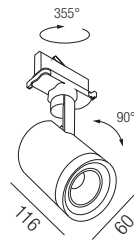

Cobra, 3 Phasen Strahler, LED 9W

Aluminium, Aluminium Reflektor

Oberflächen

- S** - schwarz matt
- W** - weiß matt

Lichtfarben

- WW** - warmweiß 3000K
- CW** - kaltweiß 4000K

230VAC

Bestell-Nr.	Farbauswahl ang.	CRI	Lumen	Euro
67060/9-	S W + WW	CRI>80	972 lm	
67060/9-	S W + CW	CRI>80	1152 lm	
67061/9-	S W + WW	CRI>90	923 lm	
67061/9-	S W + CW	CRI>90	1094 lm	

Cobra, 3 Phasen Strahler, LED 18W

Aluminium, Aluminium Reflektor

230VAC

Bestell-Nr.	Farbauswahl ang.	CRI	Lumen	Euro
67060/18-	S W + WW	CRI>80	1644 lm	
67060/18-	S W + CW	CRI>80	1715 lm	
67060/18DALI-	S W + WW	CRI>80	1644 lm	
67060/18DALI-	S W + CW	CRI>80	1715 lm	
67061/18-	S W + WW	CRI>90	1413 lm	
67061/18-	S W + CW	CRI>90	1485 lm	
67061/18DALI-	S W + WW	CRI>90	1413 lm	
67061/18DALI-	S W + CW	CRI>90	1485 lm	

Cobra, 3 Phasen Strahler, LED 33W

Aluminium, Aluminium Reflektor

230VAC

Bestell-Nr.	Farbauswahl ang.	CRI	Lumen	Euro
67060/33-	S W + WW	CRI>80	4326 lm	
67060/33-	S W + CW	CRI>80	4472 lm	
67060/33DALI-	S W + WW	CRI>80	4326 lm	
67060/33DALI-	S W + CW	CRI>80	4472 lm	
67061/33-	S W + WW	CRI>90	3556 lm	
67061/33-	S W + CW	CRI>90	3683 lm	
67061/33DALI-	S W + WW	CRI>90	3556 lm	
67061/33DALI-	S W + CW	CRI>90	3683 lm	