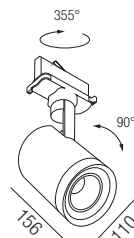

Cobra, 3 Phasen Strahler, LED 18W

Aluminium, Aluminium Reflektor

230VAC

Bestell-Nr.	Farbauswahl ang.	CRI	Lumen	Euro
67060/18-	S W + WW	CRI>80	1644 lm	
67060/18-	S W + CW	CRI>80	1715 lm	
67060/18DALI-	S W + WW	CRI>80	1644 lm	
67060/18DALI-	S W + CW	CRI>80	1715 lm	
67061/18-	S W + WW	CRI>90	1413 lm	
67061/18-	S W + CW	CRI>90	1485 lm	
67061/18DALI-	S W + WW	CRI>90	1413 lm	
67061/18DALI-	S W + CW	CRI>90	1485 lm	

Cobra, 3 Phasen Strahler, LED 33W

Aluminium, Aluminium Reflektor

230VAC

Bestell-Nr.	Farbauswahl ang.	CRI	Lumen	Euro
67060/33-	S W + WW	CRI>80	4326 lm	
67060/33-	S W + CW	CRI>80	4472 lm	
67060/33DALI-	S W + WW	CRI>80	4326 lm	
67060/33DALI-	S W + CW	CRI>80	4472 lm	
67061/33-	S W + WW	CRI>90	3556 lm	
67061/33-	S W + CW	CRI>90	3683 lm	
67061/33DALI-	S W + WW	CRI>90	3556 lm	
67061/33DALI-	S W + CW	CRI>90	3683 lm	