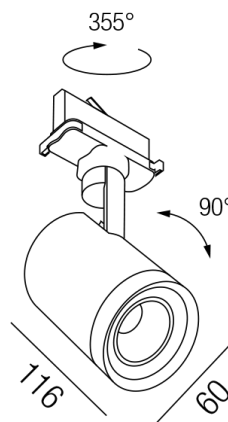

Produktdatenblatt

COBRA LED 67061/9-WWW

Beschreibung

STR COBRA LED mini premium - IP40
 weiß matt/dreh- & schwenkbar
 dm60/L116mm/Netzteil schaltbar
 LED 9W 3000K 923lm 36° CRI> 90

Anschluss 230V Wechselspannung, Schutzklasse II - Elektrische Isolierungsklasse (IEC), Schutzart IP40, Anwendung im Innenbereich, Installation an der Wand oder Decke, drehbar und schwenkbar, 1 seitiger Lichtaustritt - down breitstrahlend, Abstrahlwinkel 36°, Netzteil integriert, Betriebsgeräte schaltbar (nicht dimmbar), Farbwiedergabeindex CRI >90, Farbtemperatur von warmweiß 3000K, Energieeffizienzklasse, A+