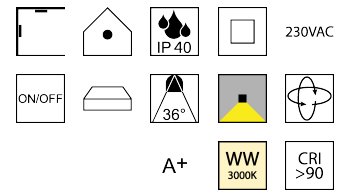

Produktdatenblatt

COBRA LED 67061/9-WWW

Beschreibung

STR COBRA LED mini premium - IP40
 weiß matt/dreh- & schwenkbar
 dm60/L116mm/Netzteil schaltbar
 LED 9W 3000K 923lm 36° CRI> 90

Anschluss 230V Wechselspannung, Schutzklasse II - Elektrische Isolierungsklasse (IEC), Schutzart IP40, Anwendung im Innenbereich, Installation an der Wand oder Decke, drehbar und schwenkbar, 1 seitiger Lichtaustritt - down breitstrahlend, Abstrahlwinkel 36°, Netzteil integriert, Betriebsgeräte schaltbar (nicht dimmbar), Farbwiedergabeindex CRI >90, Farbtemperatur von warmweiß 3000K, Energieeffizienzklasse, A+

Projektbilder - Zusatzbilder - Detailbilder

Technische Änderungen vorbehalten, druck-, scan- und kalibrierungsbedingt sind Farbabweichungen möglich.