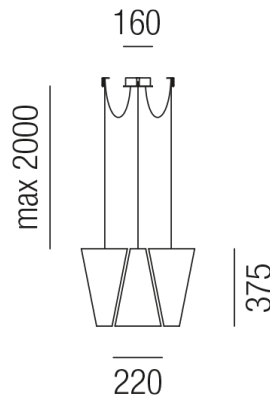

Produktdatenblatt

AQUA 35415/60-GEBM

Beschreibung

HL AQUA - dezentriert

6fl/weiß/Schirm: DOWN cremeweiß - UP mittelblau

dm600/H375/Kabel 2000mm/6x E27 42W

Anschluss 230V Wechselspannung, Schutzklasse I - Elektrische Isolierungsklasse (IEC), Schutzart IP20, Anwendung im Innenbereich, Installation an der Decke, 4 seitiger Lichtaustritt - Rundumlicht (in alle Richtungen), Leuchte geeignet für die Montage auf entflammaren Oberflächen, Energieeffizienzklasse, A++ - D

Projektbilder - Zusatzbilder - Detailbilder

Technische Änderungen vorbehalten, druck-, scan- und kalibrierungsbedingt sind Farbabweichungen möglich.