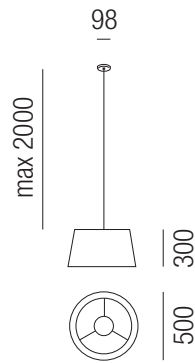

**Drum 50**, 1x E27 10W

Montage Metall, Textilschnüre umspannt

230VAC A++ - A

Bestell-Nr. Farbauswahl angeben Euro  
33060/50-  W  S  NI +  GE  S  RR  A  DGR  TBR

**Drum 60**, 3x E27 10W

Montage Metall, Textilschnüre umspannt, Diffuser weiß satin

230VAC A++ - A

Bestell-Nr. Farbauswahl angeben Euro  
33063/60-  W  S  NI +  GE  S  RR  A  DGR  TBR

**Drum 80**, 4x E27 10W

Montage Metall, Textilschnüre umspannt, Diffuser weiß satin

230VAC A++ - A

Bestell-Nr. Farbauswahl angeben Euro  
33063/80-  W  S  NI +  GE  S  RR  A  DGR  TBR