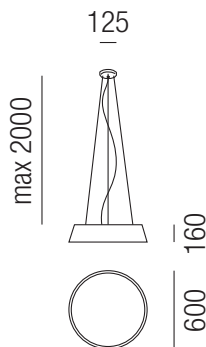

**Drum 50**, 1x E27 10W

Montage Metall, Textilschnüre umspannt

230VAC A++ - A

Bestell-Nr. Farbauswahl angeben Euro  
33060/50-  W  S  NI +  GE  S  RR  A  DGR  TBR

**Drum 60**, 3x E27 10W

Montage Metall, Textilschnüre umspannt, Diffuser weiß satin

230VAC A++ - A

Bestell-Nr. Farbauswahl angeben Euro  
33063/60-  W  S  NI +  GE  S  RR  A  DGR  TBR

**Drum 80**, 4x E27 10W

Montage Metall, Textilschnüre umspannt, Diffuser weiß satin

230VAC A++ - A

Bestell-Nr. Farbauswahl angeben Euro  
33063/80-  W  S  NI +  GE  S  RR  A  DGR  TBR