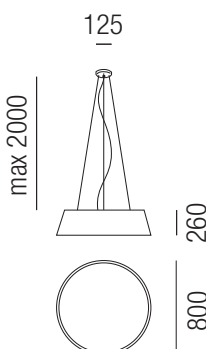

**Drum 50**, 1x E27 10W

Montage Metall, Textilschnüre umspannt

230VAC A++ - A

Bestell-Nr. Farbauswahl angeben Euro  
33060/50-  W  S  NI +  GE  S  RR  A  DGR  TBR

**Drum 60**, 3x E27 10W

Montage Metall, Textilschnüre umspannt, Diffuser weiß satin

230VAC A++ - A

Bestell-Nr. Farbauswahl angeben Euro  
33063/60-  W  S  NI +  GE  S  RR  A  DGR  TBR

**Drum 80**, 4x E27 10W

Montage Metall, Textilschnüre umspannt, Diffuser weiß satin

230VAC A++ - A

Bestell-Nr. Farbauswahl angeben Euro  
33063/80-  W  S  NI +  GE  S  RR  A  DGR  TBR