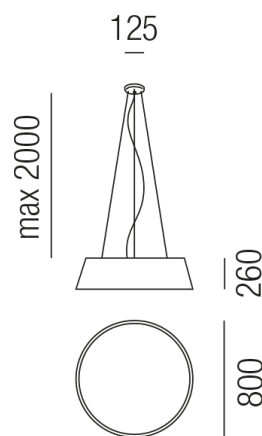

## DRUM 33063/80-SS

#### HL DRUM

4fl/schwarz matt/Schirm Ringform schwarz

Diffuser PVC opal matt

dm800/H260/Kabellänge 2000mm

für 4x LED E27 8W

Anschluss 230V Wechselspannung, Schutzklasse I - Elektrische Isolierungsklasse (IEC), Anwendung im Innenbereich, Installation an der Decke, 4 seitiger Lichtaustritt - Rundumlicht (in alle Richtungen), Leuchte geeignet für die Montage auf entflammaren Oberflächen, Energieeffizienzklasse, A++ - A