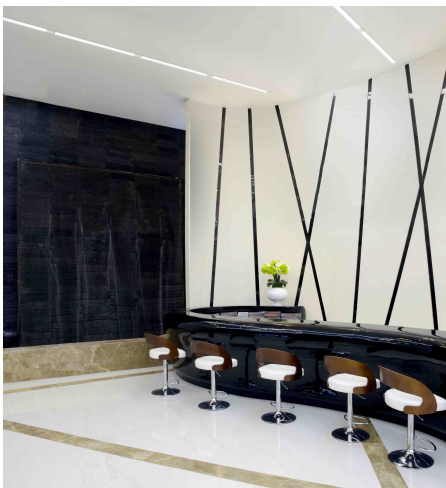

Projektbilder - Zusatzbilder - Detailbilder

Technische Änderungen vorbehalten, druck-, scan- und kalibrierungsbedingt sind Farbabweichungen möglich.