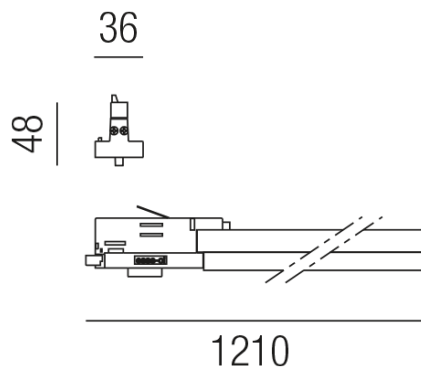

Produktdatenblatt

CROCODILE 67080/24-SCW

Beschreibung

DL CROCODILE

Aluminium schwarz/Diffuser Polycarbonat opal

LED 24W 4000K 2153lm CRI >90

L1210/B367/48mm/Netzteil schaltbar

Anschluss 230V Wechselspannung, Schutzklasse II - Elektrische Isolierungsklasse (IEC), Schutzart IP20, Anwendung im Innenbereich, Installation an der Wand oder Decke, 1 seitiger Lichtaustritt - down breitstrahlend, Netzteil integriert, Betriebsgeräte schaltbar (nicht dimmbar), Farbwiedergabeindex CRI >90, Farbtemperatur von kaltweiß 4000K, Energieeffizienzklasse, F, CE-Kennzeichnung