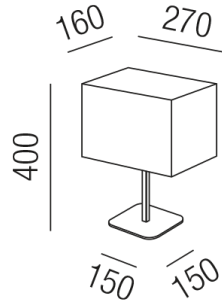

Produktdatenblatt

DINNER 15297/40-RW

Beschreibung

TL DINNER

1fl/rost/Schirm weiß

270x160/H400mm

für 1x E27 42W

Anschluss 230V Wechselspannung, Schutzklasse II - Elektrische Isolierungsklasse (IEC), Schutzart IP20, Anwendung im Innenbereich, Installation auf dem Boden, 4 seitiger Lichtaustritt - Rundumlicht (in alle Richtungen), Leuchte geeignet für die Montage auf entflammaren Oberflächen, mit integriertem Schalter (ON/OFF), Energieeffizienzklasse, A++ - D, mit angebautem Stromkabel und Stecker