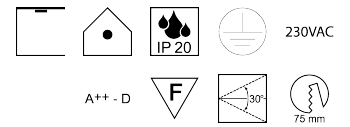

### Beschreibung

STR ANTIQUE 12V

1fl./schwenkb./Lorbeerkranz/weißgold

für 1xGU10 20/35/50W Loch: 75mm

Anschluss 230V Wechselspannung, Schutzklasse I - Elektrische Isolierungsklasse (IEC), Schutzart IP20, Anwendung im Innenbereich, Installation an der Decke, Lochausschnitt rund: 75mm, schwenkbar 30°, Leuchte geeignet für die Montage auf entflammaren Oberflächen, Energieeffizienzklasse, A++ - D