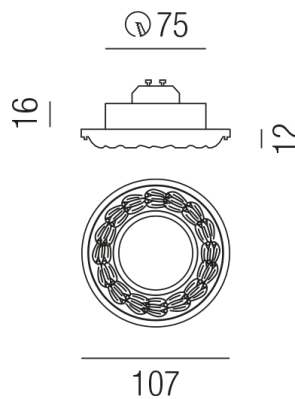

## ANTIQUE 12V 52311-WG

### Beschreibung

STR ANTIQUE 12V

1fl./schwenkb./Lorbeerkranz/weißgold

für 1xGU10 20/35/50W Loch: 75mm

Anschluss 230V Wechselspannung, Schutzklasse I - Elektrische Isolierungsklasse (IEC), Schutzart IP20, Anwendung im Innenbereich, Installation an der Decke, Lochausschnitt rund: 75mm, schwenkbar 30°, Leuchte geeignet für die Montage auf entflammaren Oberflächen, Energieeffizienzklasse, A++ - D