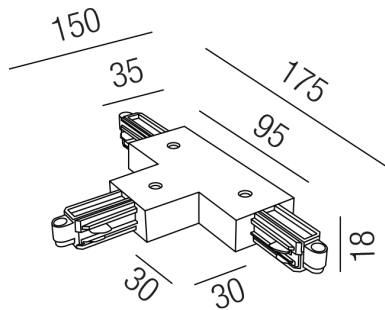

Produktdatenblatt

SHOPPING 67273-R-W

Beschreibung

ZUB SHOPPING
T-Verbinder/weiß/Schutzleiter rechts

Projektbilder - Zusatzbilder - Detailbilder

Technische Änderungen vorbehalten, druck-, scan- und kalibrierungsbedingt sind Farbabweichungen möglich.