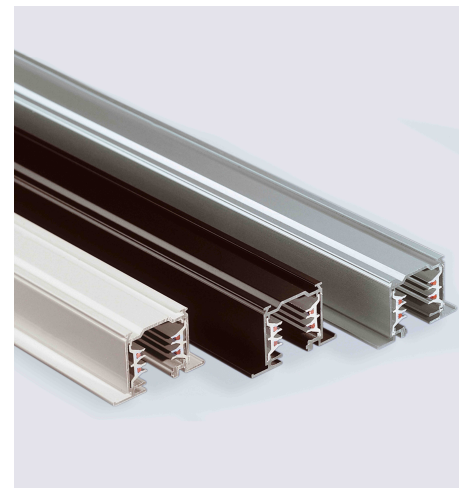

Projektbilder - Zusatzbilder - Detailbilder

Technische Änderungen vorbehalten, druck-, scan- und kalibrierungsbedingt sind Farbabweichungen möglich.