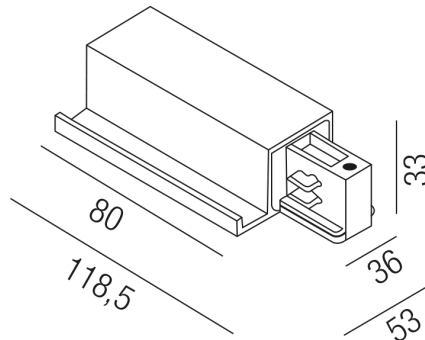

### Beschreibung

ZUB Prestige - Einbau  
Endeinspeiser schwarz/Schutzleiter links