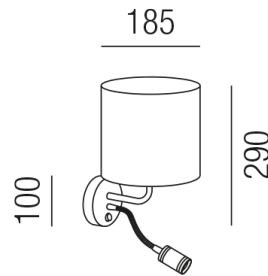

Produktdatenblatt

CHALET 15435/29-SRES

Beschreibung

WL CHALET mit FLEX

1+1fl/schwarz/Schirm resort

dm185/H290/AL220mm/für 1x E27 42W

inkl. 1x LED FLEX 1W 3000K 90lm CRI>80

nicht dimmbar

Anschluss 230V Wechselspannung, Schutzklasse I - Elektrische Isolierungsklasse (IEC), Schutzart IP20, Anwendung im Innenbereich, Installation an der Wand, drehbar und schwenkbar, 4 seitiger Lichtaustritt - Rundumlicht (in alle Richtungen), Leuchte geeignet für die Montage auf entflammaren Oberflächen, Netzteil integriert, Konstantstrom 350mA, Betriebsgeräte schaltbar (nicht dimmbar), mit integriertem Schalter (ON/OFF), Farbwiedergabeindex CRI >80, Farbtemperatur von warmweiß 3000K, Energieeffizienzklasse, A++ - D