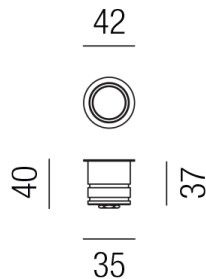

Produktdatenblatt

IMAGE OUTDOOR 50119-WWW

Beschreibung

STR IMAGE outdoor - effect- IP67

rund/weiß/Lichteffekt Ring

dm42/ET40/Loch: 35mm

LED a 1,4W 3000K 60lm 24VDC CRI>80

Schutzklasse III - Elektrische Isolierungsklasse (IEC), Schutzart IP67, Anwendung im Innen- und Außenbereich, Installation an der Wand, Decke oder auf dem Boden, 4 seitiger Lichtaustritt - Rundumlicht (in alle Richtungen), 1 seitiger Lichtaustritt - up breitstrahlend, Leuchte geeignet für die Montage auf entflammaren Oberflächen, Lieferung ohne Netzteil, Farbwiedergabeindex CRI >80, Farbtemperatur von warmweiß 3000K, Energieeffizienzklasse, A+, Serienschaltung, mit angebautem Kabel