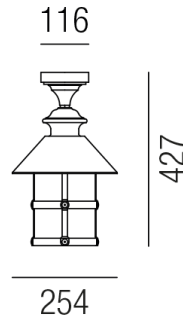

Produktdatenblatt

ROTONDA 92320/26-A

Beschreibung

DL ROTONDA

1fl/eisengrau/Einsatz PC satiniert

dm260/H430mm/für 1x E27 70W

Anschluss 230V Wechselspannung, Schutzklasse I - Elektrische Isolierungsklasse (IEC), Schutzart IP43, Anwendung im Außenbereich, Installation an der Decke, 4 seitiger Lichtaustritt - Rundumlicht (in alle Richtungen), Leuchte geeignet für die Montage auf entflammaren Oberflächen, Energieeffizienzklasse, A++ - D