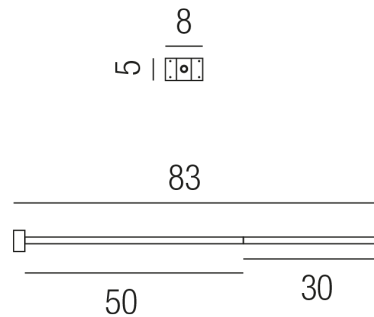

Produktdatenblatt

HUBBLE 87990/83-ALU

Beschreibung

ZUB HUBBLE
sibergrau/Wandausleger
für igs. 830/Wandschild B 50/H 80mm