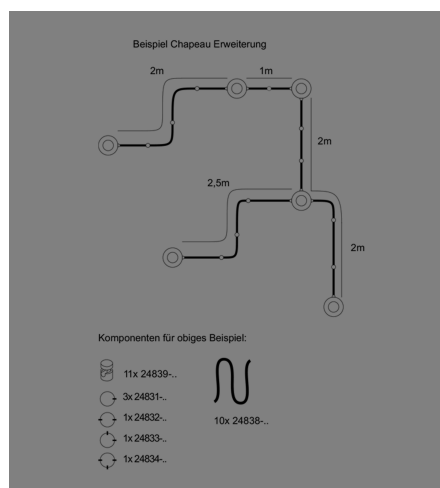

Produktdatenblatt

CHAPEAU 24831/13-ALUW

Beschreibung

WL CHAPEAU

1fl/aluminium eloxiert/Abdeckung weiß

dm130/H-AL70mm/1x E27 max. 40W

Kabeleinlass 1-seitig

Anschluss 230V Wechselspannung, Schutzklasse I - Elektrische Isolierungsklasse (IEC), Schutzart IP20, Anwendung im Innenbereich, Installation an der Wand oder Decke, 3 seitiger Lichtaustritt - down breitstrahlend, seitlich breitstrahlend, Leuchte geeignet für die Montage auf entflammaren Oberflächen, Energieeffizienzklasse, A++ - D

Projektbilder - Zusatzbilder - Detailbilder

Technische Änderungen vorbehalten, druck-, scan- und kalibrierungsbedingt sind Farbabweichungen möglich.