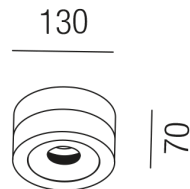

Produktdatenblatt

CHAPEAU 24831/13-ALUW

Beschreibung

WL CHAPEAU

1fl/aluminium eloxiert/Abdeckung weiß

dm130/H-AL70mm/1x E27 max. 40W

Kabeleinlass 1-seitig

Anschluss 230V Wechselspannung, Schutzklasse I - Elektrische Isolierungsklasse (IEC), Schutzart IP20, Anwendung im Innenbereich, Installation an der Wand oder Decke, 3 seitiger Lichtaustritt - down breitstrahlend, seitlich breitstrahlend, Leuchte geeignet für die Montage auf entflammaren Oberflächen, Energieeffizienzklasse, A++ - D

Projektbilder - Zusatzbilder - Detailbilder

Technische Änderungen vorbehalten, druck-, scan- und kalibrierungsbedingt sind Farbabweichungen möglich.