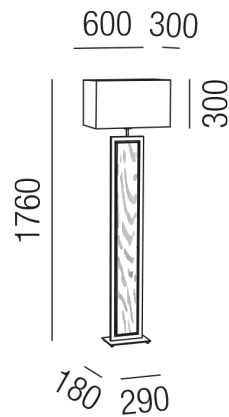

## PLANKE 29958/176-EGSL

#### STL PLANKE

Metall eisengrau/Schirm schlamm Baumwolle

600x300/GH1760mm/1x E27 max. 70W

Anschluss 230V Wechselspannung, Schutzklasse I - Elektrische Isolierungsklasse (IEC), Schutzart IP20, Anwendung im Innenbereich, Installation auf dem Boden, 4 seitiger Lichtaustritt - Rundumlicht (in alle Richtungen), Leuchte geeignet für die Montage auf entflammaren Oberflächen, mit integriertem Schalter (ON/OFF), Energieeffizienzklasse, A++ - D, mit angebautem Stromkabel und Stecker