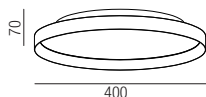

- **S** - schwarz matt
- **W** - weiß matt
- **S6** - schwarz - innen gold

Spring, Zubehör

Abhängungsset inkl. Schnellspanner

- **S** - schwarz matt
- **W** - weiß matt

Bestell-Nr.	Farbauswahl angeben	Euro
ZU375/10-	S W	

Spring, LED 30W + 6W **LED**

Aluminium, Direkt- & Indirektlicht, Lichtfarben einstellbar 2,7K (2100lm) / 3K (2300lm) / 4K (2400lm)

Bestell-Nr.	Farbauswahl angeben	Euro
37521/40-	S W S6	

Spring, LED 50W + 10W **LED**

Aluminium, Direkt- & Indirektlicht, Lichtfarben einstellbar 2,7K (3500lm) / 3K (3700lm) / 4K (3800lm)

Bestell-Nr.	Farbauswahl angeben	Euro
37521/60-	S W S6