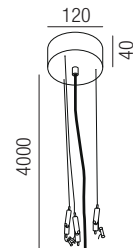

- S** - schwarz matt
- W** - weiß matt
- S6** - schwarz - innen gold

### Spring, Zubehör

Abhängungsset inkl. Schnellspanner

- S** - schwarz matt
- W** - weiß matt

Bestell-Nr.	Farbauswahl angeben	Euro
ZU375/10-	<b>S</b> <b>W</b>	

### Spring, LED 30W + 6W **LED**

Aluminium, Direkt- & Indirektlicht, Lichtfarben einstellbar 2,7K (2100lm) / 3K (2300lm) / 4K (2400lm)

Bestell-Nr.	Farbauswahl angeben	Euro
37521/40-	<b>S</b> <b>W</b> <b>S6</b>	

### Spring, LED 50W + 10W **LED**

Aluminium, Direkt- & Indirektlicht, Lichtfarben einstellbar 2,7K (3500lm) / 3K (3700lm) / 4K (3800lm)

Bestell-Nr.	Farbauswahl angeben	Euro
37521/60-	<b>S</b> <b>W</b> <b>S6</b>	