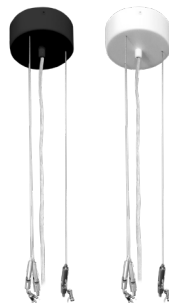

- S** - schwarz matt
- W** - weiß matt
- S6** - schwarz - innen gold

### Spring, Zubehör

Abhängungsset inkl. Schnellspanner

- S** - schwarz matt
- W** - weiß matt

Bestell-Nr.	Farbauswahl angeben	Euro
ZU375/10-	<b>S</b> <b>W</b>	

### Spring, LED 30W + 6W **LED**

Aluminium, Direkt- & Indirektlicht, Lichtfarben einstellbar 2,7K (2100lm) / 3K (2300lm) / 4K (2400lm)

Bestell-Nr.	Farbauswahl angeben	Euro
37521/40-	<b>S</b> <b>W</b> <b>S6</b>	

### Spring, LED 50W + 10W **LED**

Aluminium, Direkt- & Indirektlicht, Lichtfarben einstellbar 2,7K (3500lm) / 3K (3700lm) / 4K (3800lm)

Bestell-Nr.	Farbauswahl angeben	Euro
37521/60-	<b>S</b> <b>W</b> <b>S6</b>	