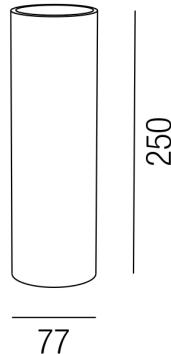

Produktdatenblatt

ORBIT 57337/25-W

Beschreibung

WL ORBIT - D/ID

2fl/UP-&Down/rund/zylindrisch/weiß

dm 80/H250/AL77mm

für 2xGU10 230V 50W

Anschluss 230V Wechselspannung, Schutzklasse I - Elektrische Isolierungsklasse (IEC), Schutzart IP20, Anwendung im Innenbereich, Installation an der Wand, 2 seitiger Lichtaustritt - down breitstrahlend, up breitstrahlend, Leuchte geeignet für die Montage auf entflammaren Oberflächen, Energieeffizienzklasse, A++ - D

Projektbilder - Zusatzbilder - Detailbilder

Technische Änderungen vorbehalten, druck-, scan- und kalibrierungsbedingt sind Farbabweichungen möglich.