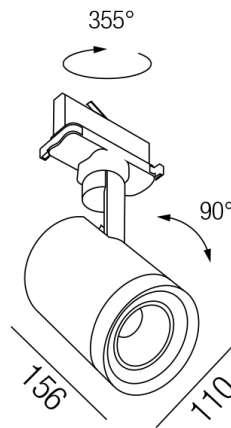

## COBRA LED 67060/31DALI-BW

### Beschreibung

STR COBRA LED FOOD medium - IP40

weiß matt/dreh- & schwenkbar

dm110/L156mm/DALI dimmbar

LED 31W FISH 1527lm CRI >80

Anschluss 230V Wechselspannung, Schutzklasse II - Elektrische Isolierungsklasse (IEC), Schutzart IP40, Anwendung im Innenbereich, Installation an der Wand oder Decke, drehbar und schwenkbar, 1 seitiger Lichtaustritt - down breitstrahlend, Abstrahlwinkel 40°, Netzteil integriert, Betriebsgerät SWITCH & DALI dimmbar, Energieeffizienzklasse, A+