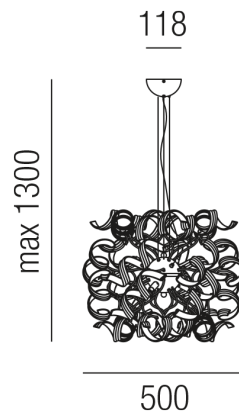

## ASTRO 35360/50-CBKU

### Beschreibung

HL ASTRO

6fl/verchromt/Gläser blattverkupfert  
dm50/H50/H ges.1300/für 6xG9 40W  
24 Glaselemente

Anschluss 230V Wechselspannung, Schutzklasse I - Elektrische Isolierungsklasse (IEC), Schutzart IP20, Anwendung im Innenbereich, Installation an der Decke, 4 seitiger Lichtaustritt - Rundumlicht (in alle Richtungen), Leuchte geeignet für die Montage auf entflammaren Oberflächen, Energieeffizienzklasse, A++ - D