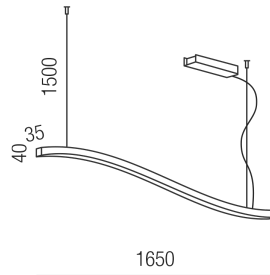

Produktdatenblatt

CURVE 62261/165DALI-RSWW

Beschreibung

HL CURVE

rostfärbig/NUR Direktlicht/Diffuser prismatisch

LED 75W 2700K 4950lm CRI >90

40x35/GH1500/L1650mm/Netzteil DALI dimmbar

Stahlseilabhängungen mit Schnellspanner/Dose dezentral

Anschluss 230V Wechselspannung, Schutzklasse I - Elektrische Isolierungsklasse (IEC), Schutzart IP20, Anwendung im Innenbereich, Installation an der Decke, 1 seitiger Lichtaustritt - down breitstrahlend, Leuchte geeignet für die Montage auf entflammaren Oberflächen, Netzteil integriert, Betriebsgerät DALI dimmbar, Farbwiedergabeindex CRI >90, Blendungsbewertung UGR <19, Farbtemperatur von superwarmweiß 2700K, Energieeffizienzklasse, A+