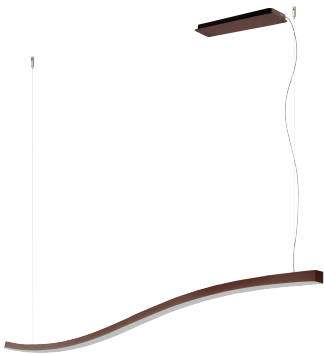

Produktdatenblatt

CURVE 62261/165DALI-RSWW

Beschreibung

HL CURVE

rostfärbig/NUR Direktlicht/Diffuser prismatisch

LED 75W 2700K 4950lm CRI >90

40x35/GH1500/L1650mm/Netzteil DALI dimmbar

Stahlseilabhängungen mit Schnellspanner/Dose dezentral

Anschluss 230V Wechselspannung, Schutzklasse I - Elektrische Isolierungsklasse (IEC), Schutzart IP20, Anwendung im Innenbereich, Installation an der Decke, 1 seitiger Lichtaustritt - down breitstrahlend, Leuchte geeignet für die Montage auf entflammaren Oberflächen, Netzteil integriert, Betriebsgerät DALI dimmbar, Farbwiedergabeindex CRI >90, Blendungsbewertung UGR <19, Farbtemperatur von superwarmweiß 2700K, Energieeffizienzklasse, A+