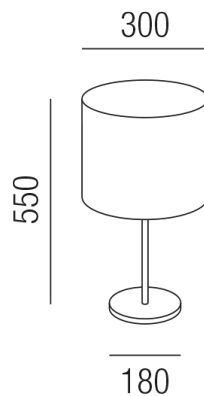

Produktdatenblatt

CHIC 15440/55-CH

Beschreibung

TL CHIC

1fl/Nickel matt/Stoffschirm Chic weiß

dm30/H55/für 1x E27 42W

Anschluss 230V Wechselspannung, Schutzklasse II - Elektrische Isolierungsklasse (IEC), Schutzart IP20, Anwendung im Innenbereich, Installation auf dem Boden, 4 seitiger Lichtaustritt - Rundumlicht (in alle Richtungen), Leuchte geeignet für die Montage auf entflammaren Oberflächen, mit integriertem Schalter (ON/OFF), Energieeffizienzklasse, A++ - D, mit angebautem Stromkabel und Stecker