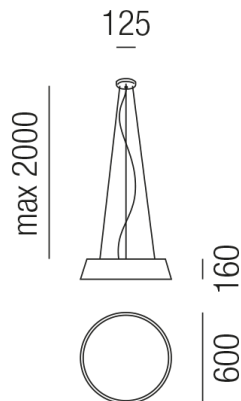

## DRUM 33063/60-STBR

#### HL DRUM

3fl/schwarz matt/Schirm Ringform tabakbraun

Diffuser PVC opal matt

dm600/H160/Kabellänge 2000mm

für 3x LED E27 10W

Anschluss 230V Wechselspannung, Schutzklasse I - Elektrische Isolierungsklasse (IEC), Anwendung im Innenbereich, Installation an der Decke, 4 seitiger Lichtaustritt - Rundumlicht (in alle Richtungen), Leuchte geeignet für die Montage auf entflammaren Oberflächen, Energieeffizienzklasse, A++ - A