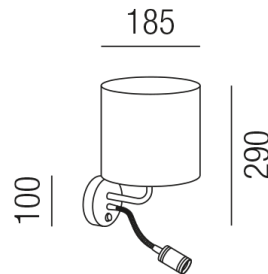

Produktdatenblatt

CHALET 15435/29-NINI

Beschreibung

WL CHALET mit FLEX

1+1f/nickel/Schirm Metallic chrom

dm185/H290/AL220mm/für 1x E27 42W

inkl. 1x LED FLEX 1W 3000K 90lm CRI>80

nicht dimmbar

Anschluss 230V Wechselspannung, Schutzklasse I - Elektrische Isolierungsklasse (IEC), Schutzart IP20, Anwendung im Innenbereich, Installation an der Wand, drehbar und schwenkbar, 4 seitiger Lichtaustritt - Rundumlicht (in alle Richtungen), Leuchte geeignet für die Montage auf entflammaren Oberflächen, Netzteil integriert, Konstantstrom 350mA, Betriebsgeräte schaltbar (nicht dimmbar), mit integriertem Schalter (ON/OFF), Farbwiedergabeindex CRI >80, Farbtemperatur von warmweiß 3000K, Energieeffizienzklasse, A++ - D