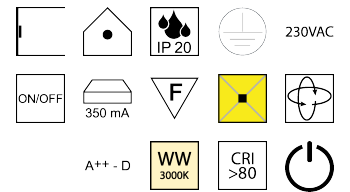

Produktdatenblatt

CHALET 15435/29-NINI

Beschreibung

WL CHALET mit FLEX

1+1f/nickel/Schirm Metallic chrom

dm185/H290/AL220mm/für 1x E27 42W

inkl. 1x LED FLEX 1W 3000K 90lm CRI>80

nicht dimmbar

Anschluss 230V Wechselspannung, Schutzklasse I - Elektrische Isolierungsklasse (IEC), Schutzart IP20, Anwendung im Innenbereich, Installation an der Wand, drehbar und schwenkbar, 4 seitiger Lichtaustritt - Rundumlicht (in alle Richtungen), Leuchte geeignet für die Montage auf entflammaren Oberflächen, Netzteil integriert, Konstantstrom 350mA, Betriebsgeräte schaltbar (nicht dimmbar), mit integriertem Schalter (ON/OFF), Farbwiedergabeindex CRI >80, Farbtemperatur von warmweiß 3000K, Energieeffizienzklasse, A++ - D