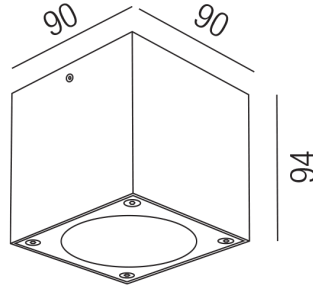

Produktdatenblatt

HECTOR 84921/9-A

Beschreibung

DL HECTOR - COB

quadr./anthrazit/Glas klar/ Downlight

90x90/H94mm/LED 1x7W 3000K 630lm

Anschluss 230V Wechselspannung, Schutzklasse I - Elektrische Isolierungsklasse (IEC), Schutzart IP54, Anwendung im Innen- und Außenbereich, Installation an der Decke, 1 seitiger Lichtaustritt - down breitstrahlend, Abstrahlwinkel 120°, Leuchte geeignet für die Montage auf entflammaren Oberflächen, Netzteil integriert, Konstantstrom 700mA, Betriebsgeräte schaltbar (nicht dimmbar), Farbwiedergabeindex CRI >80, Farbtemperatur von warmweiß 3000K, Energieeffizienzklasse, A+