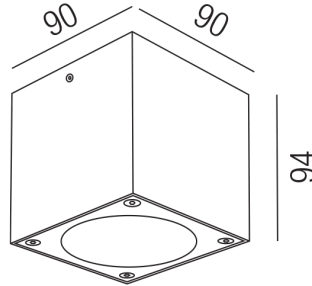

Produktdatenblatt

HECTOR 84921/9-A

Beschreibung

DL HECTOR - COB

quadr./anthrazit/Glas klar/ Downlight

90x90/H94mm/LED 1x7W 3000K 630lm

Anschluss 230V Wechselspannung, Schutzklasse I - Elektrische Isolierungsklasse (IEC), Schutzart IP54, Anwendung im Innen- und Außenbereich, Installation an der Decke, 1 seitiger Lichtaustritt - down breitstrahlend, Abstrahlwinkel 120°, Leuchte geeignet für die Montage auf entflammaren Oberflächen, Netzteil integriert, Konstantstrom 700mA, Betriebsgeräte schaltbar (nicht dimmbar), Farbwiedergabeindex CRI >80, Farbtemperatur von warmweiß 3000K, Energieeffizienzklasse, A+