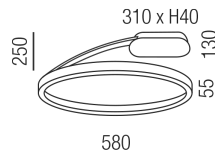

Produktdatenblatt

BELLAI HOME 62225/58-RSWW

Beschreibung

DL BELLAI HOME

rostfärbig/Direkt- und Indirektlicht/Diffuser opal

LED down 45W 2700K 3420lm - up 15,4W 2700K 1170lm CRI >90

dm580/H55mm/Netzteil schaltbar

Anschluss 230V Wechselspannung, Schutzklasse I - Elektrische Isolierungsklasse (IEC), Schutzart IP20, Anwendung im Innenbereich, Installation an der Decke, 2 seitiger Lichtaustritt - down breitstrahlend, up breitstrahlend, Netzteil integriert, Betriebsgeräte schaltbar (nicht dimmbar), Farbwiedergabeindex CRI >90, Blendungsbewertung UGR <22, Farbtemperatur von superwarmweiß 2700K, Energieeffizienzklasse, A+