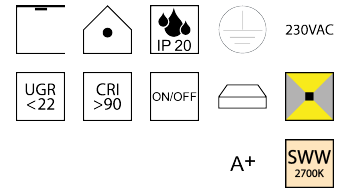

Produktdatenblatt

BELLAI HOME 62225/58-RSWW

Beschreibung

DL BELLAI HOME

rostfärbig/Direkt- und Indirektlicht/Diffuser opal

LED down 45W 2700K 3420lm - up 15,4W 2700K 1170lm CRI >90

dm580/H55mm/Netzteil schaltbar

Anschluss 230V Wechselspannung, Schutzklasse I - Elektrische Isolierungsklasse (IEC), Schutzart IP20, Anwendung im Innenbereich, Installation an der Decke, 2 seitiger Lichtaustritt - down breitstrahlend, up breitstrahlend, Netzteil integriert, Betriebsgeräte schaltbar (nicht dimmbar), Farbwiedergabeindex CRI >90, Blendungsbewertung UGR <22, Farbtemperatur von superwarmweiß 2700K, Energieeffizienzklasse, A+