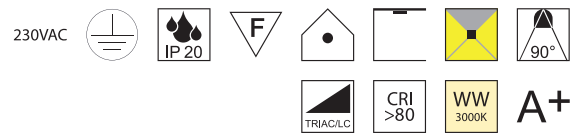

Oberflächen
S - schwarz matt
W - weiß matt

Bubbles, 230V 8W, 695lm, 3000K **LED**

Aluminium, Plexiglaszylinder mit Blaseneffekt

Bestell-Nr. Farbauswahl angeben Euro
 52370/12- **S** **W**

Bubbles, 230V 8W, 695lm, 3000K **LED**

Aluminium, Plexiglaszylinder mit Blaseneffekt

Bestell-Nr. Farbauswahl angeben Euro
 52370/18- **S** **W**

Bubbles, 230V 8W, 695lm, 3000K **LED**

Aluminium, Plexiglaszylinder mit Blaseneffekt

Bestell-Nr. Farbauswahl angeben Euro
 52370/24- **S** **W**