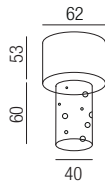

Oberflächen
S - schwarz matt
W - weiß matt

Bubbles, 230V 8W, 695lm, 3000K **LED**

Aluminium, Plexiglaszylinder mit Blaseneffekt

Bestell-Nr. Farbauswahl angeben Euro
 52370/12- **S** **W**

Bubbles, 230V 8W, 695lm, 3000K **LED**

Aluminium, Plexiglaszylinder mit Blaseneffekt

Bestell-Nr. Farbauswahl angeben Euro
 52370/18- **S** **W**

Bubbles, 230V 8W, 695lm, 3000K **LED**

Aluminium, Plexiglaszylinder mit Blaseneffekt

Bestell-Nr. Farbauswahl angeben Euro
 52370/24- **S** **W**