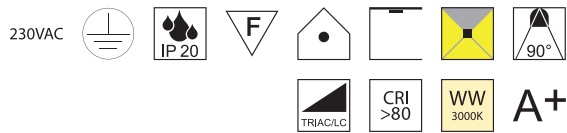

Oberflächen
S - schwarz matt
W - weiß matt

Bubbles, 230V 8W, 695lm, 3000K **LED**

Aluminium, Plexiglaszylinder mit Blaseneffekt

Bestell-Nr. Farbauswahl angeben Euro
 52370/12- **S** **W**

Bubbles, 230V 8W, 695lm, 3000K **LED**

Aluminium, Plexiglaszylinder mit Blaseneffekt

Bestell-Nr. Farbauswahl angeben Euro
 52370/18- **S** **W**

Bubbles, 230V 8W, 695lm, 3000K **LED**

Aluminium, Plexiglaszylinder mit Blaseneffekt

Bestell-Nr. Farbauswahl angeben Euro
 52370/24- **S** **W**