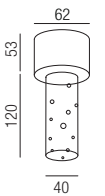

Oberflächen
S - schwarz matt
W - weiß matt

Bubbles, 230V 8W, 695lm, 3000K **LED**

Aluminium, Plexiglaszylinder mit Blaseneffekt

Bestell-Nr. Farbauswahl angeben Euro
 52370/12- **S** **W**

Bubbles, 230V 8W, 695lm, 3000K **LED**

Aluminium, Plexiglaszylinder mit Blaseneffekt

Bestell-Nr. Farbauswahl angeben Euro
 52370/18- **S** **W**

Bubbles, 230V 8W, 695lm, 3000K **LED**

Aluminium, Plexiglaszylinder mit Blaseneffekt

Bestell-Nr. Farbauswahl angeben Euro
 52370/24- **S** **W**