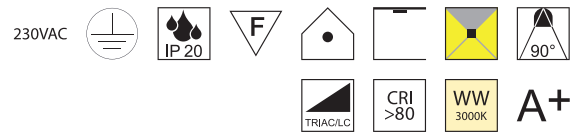

Oberflächen
S - schwarz matt
W - weiß matt

Bubbles, 230V 8W, 695lm, 3000K **LED**

Aluminium, Plexiglaszylinder mit Blaseneffekt

Bestell-Nr. Farbauswahl angeben Euro
 52370/12- **S** **W**

Bubbles, 230V 8W, 695lm, 3000K **LED**

Aluminium, Plexiglaszylinder mit Blaseneffekt

Bestell-Nr. Farbauswahl angeben Euro
 52370/18- **S** **W**

Bubbles, 230V 8W, 695lm, 3000K **LED**

Aluminium, Plexiglaszylinder mit Blaseneffekt

Bestell-Nr. Farbauswahl angeben Euro
 52370/24- **S** **W**