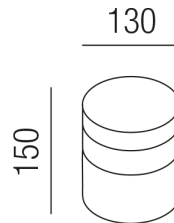

### Beschreibung

WL/DL CHAPEAU

1fl/aluminium eloxiert/Glas grün  
 dm130/H150mm/1x E27 max. 25W  
 Kabeleinlass 2-seitig gegenüber

Anschluss 230V Wechselspannung, Schutzklasse I - Elektrische Isolierungsklasse (IEC), Schutzart IP20, Anwendung im Innenbereich, Installation an der Wand oder Decke, 3 seitiger Lichtaustritt - down breitstrahlend, seitlich breitstrahlend, Leuchte geeignet für die Montage auf entflammaren Oberflächen, Energieeffizienzklasse, A++ - D