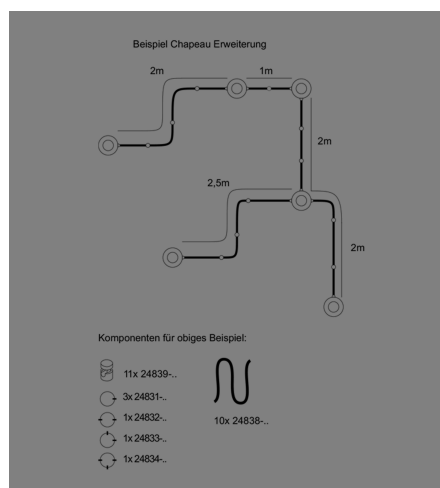

Produktdatenblatt

CHAPEAU 24822/13-ALUGR

Beschreibung

WL/DL CHAPEAU

1fl/aluminium eloxiert/Glas grün
dm130/H150mm/1x E27 max. 25W
Kabeleinlass 2-seitig gegenüber

Anschluss 230V Wechselspannung, Schutzklasse I - Elektrische Isolierungsklasse (IEC), Schutzart IP20, Anwendung im Innenbereich, Installation an der Wand oder Decke, 3 seitiger Lichtaustritt - down breitstrahlend, seitlich breitstrahlend, Leuchte geeignet für die Montage auf entflammaren Oberflächen, Energieeffizienzklasse, A++ - D

Projektbilder - Zusatzbilder - Detailbilder

Technische Änderungen vorbehalten, druck-, scan- und kalibrierungsbedingt sind Farbabweichungen möglich.