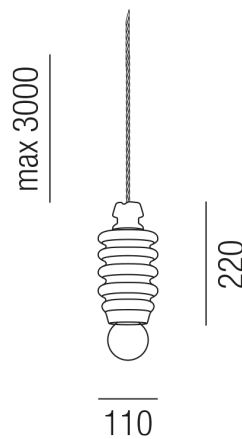

Produktdatenblatt

BATTERSEA 26170/22-S

Beschreibung

HL BATTERSEA

1fl/Keramik schwarz

dm110/H220mm/für 1x E27 70W

Anschluss 230V Wechselspannung, Schutzklasse I - Elektrische Isolierungsklasse (IEC), Schutzart IP20, Anwendung im Innenbereich, Installation an der Decke, 4 seitiger Lichtaustritt - Rundumlicht (in alle Richtungen), Leuchte geeignet für die Montage auf entflammaren Oberflächen, Energieeffizienzklasse, A++ - D

Projektbilder - Zusatzbilder - Detailbilder

Technische Änderungen vorbehalten, druck-, scan- und kalibrierungsbedingt sind Farbabweichungen möglich.