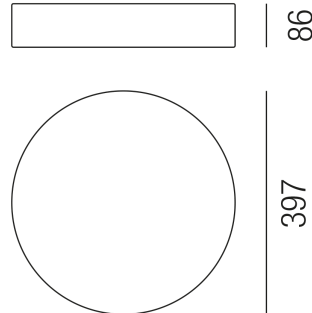

Produktdatenblatt

BEN 67724/40DALI-ACW

Beschreibung

Modul BEN - medium - IP54

perhellgrau/NUR Direktlicht/Diffuser Kunststoff satin

LED 25W 4000K 2300lm CRI >80

dm397/H94mm/DALI dimmbar

Anschluss 230V Wechselspannung, Schutzklasse I - Elektrische Isolierungsklasse (IEC), Schutzart IP54, Anwendung im Innen- und Außenbereich, Installation an der Wand oder Decke, 1 seitiger Lichtaustritt - down breitstrahlend, Abstrahlwinkel 90°, Leuchte geeignet für die Montage auf entflammaren Oberflächen, Netzteil integriert, Betriebsgerät SWITCH & DALI dimmbar, Farbwiedergabeindex CRI >80, Blendungsbewertung UGR <22, Farbtemperatur von kaltweiß 4000K, Energieeffizienzklasse, A+

Projektbilder - Zusatzbilder - Detailbilder

Technische Änderungen vorbehalten, druck-, scan- und kalibrierungsbedingt sind Farbabweichungen möglich.