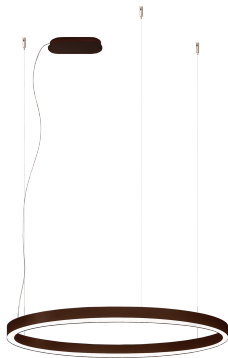

Produktdatenblatt

BELLAI HOME 62205/95DALI-RWW

Beschreibung

HL BELLAI HOME

rostfärbig/Direkt- und Indirektlicht/Diffuser opal

LED down 65W 3000K 6080lm - up 24W 3000K 2400lm CRI >90

dm950/H55mm/GH2000mm/Netzteil DALI dimmbar

Stahlseilabhängungen mit Schnellspanner/Dose dezentral

Anschluss 230V Wechselspannung, Schutzklasse I - Elektrische Isolierungsklasse (IEC), Schutzart IP20, Anwendung im Innenbereich, Installation an der Decke, 2 seitiger Lichtaustritt - down breitstrahlend, up breitstrahlend, Netzteil integriert, Betriebsgerät SWITCH & DALI dimmbar, Farbwiedergabeindex CRI >90, Blendungsbewertung UGR <22, Farbtemperatur von warmweiß 3000K, Energieeffizienzklasse, A+