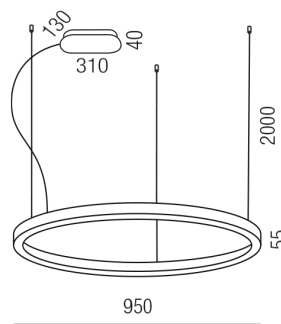

Produktdatenblatt

BELLAI HOME 62205/95DALI-RWW

Beschreibung

HL BELLAI HOME

rostfärbig/Direkt- und Indirektlicht/Diffuser opal

LED down 65W 3000K 6080lm - up 24W 3000K 2400lm CRI >90

dm950/H55mm/GH2000mm/Netzteil DALI dimmbar

Stahlseilabhängungen mit Schnellspanner/Dose dezentral

Anschluss 230V Wechselspannung, Schutzklasse I - Elektrische Isolierungsklasse (IEC), Schutzart IP20, Anwendung im Innenbereich, Installation an der Decke, 2 seitiger Lichtaustritt - down breitstrahlend, up breitstrahlend, Netzteil integriert, Betriebsgerät SWITCH & DALI dimmbar, Farbwiedergabeindex CRI >90, Blendungsbewertung UGR <22, Farbtemperatur von warmweiß 3000K, Energieeffizienzklasse, A+