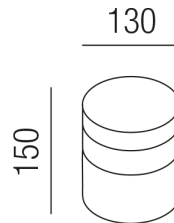

Produktdatenblatt

CHAPEAU 24823/13-CUGE

Beschreibung

WL/DL CHAPEAU

1fl/Kupfer natur/Glas braun

dm130/H150mm/1x E27 max. 25W

Kabeleinlass 2-seitig 90°

Anschluss 230V Wechselspannung, Schutzklasse I - Elektrische Isolierungsklasse (IEC), Schutzart IP20, Anwendung im Innenbereich, Installation an der Wand oder Decke, 3 seitiger Lichtaustritt - down breitstrahlend, seitlich breitstrahlend, Leuchte geeignet für die Montage auf entflammaren Oberflächen, Energieeffizienzklasse, A++ - D

Projektbilder - Zusatzbilder - Detailbilder

Technische Änderungen vorbehalten, druck-, scan- und kalibrierungsbedingt sind Farbabweichungen möglich.