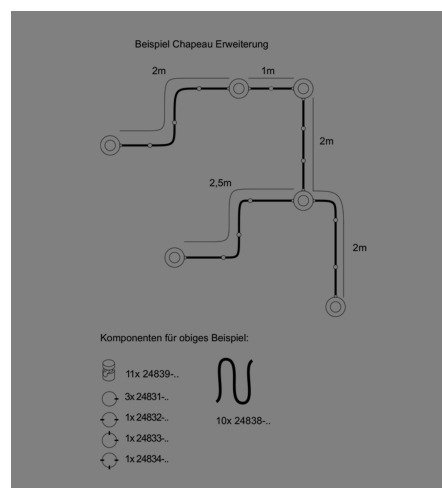

Produktdatenblatt

CHAPEAU 24823/13-CUGE

Beschreibung

WL/DL CHAPEAU

1fl/Kupfer natur/Glas braun

dm130/H150mm/1x E27 max. 25W

Kabeleinlass 2-seitig 90°

Anschluss 230V Wechselspannung, Schutzklasse I - Elektrische Isolierungsklasse (IEC), Schutzart IP20, Anwendung im Innenbereich, Installation an der Wand oder Decke, 3 seitiger Lichtaustritt - down breitstrahlend, seitlich breitstrahlend, Leuchte geeignet für die Montage auf entflammaren Oberflächen, Energieeffizienzklasse, A++ - D

Projektbilder - Zusatzbilder - Detailbilder

Technische Änderungen vorbehalten, druck-, scan- und kalibrierungsbedingt sind Farbabweichungen möglich.