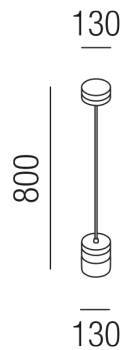

Produktdatenblatt

CHAPEAU 24800/13-CUGR

Beschreibung

HL CHAPEAU

1fl/Kupfer natur/Glas grün

dm130/H150/Kabellänge 800mm

1x E27 max. 25W

Anschluss 230V Wechselspannung, Schutzklasse I - Elektrische Isolierungsklasse (IEC), Schutzart IP20, Anwendung im Innenbereich, Installation an der Decke, 3 seitiger Lichtaustritt - down breitstrahlend, seitlich breitstrahlend, Leuchte geeignet für die Montage auf entflammaren Oberflächen, Energieeffizienzklasse, A++ - D

Projektbilder - Zusatzbilder - Detailbilder

Technische Änderungen vorbehalten, druck-, scan- und kalibrierungsbedingt sind Farbabweichungen möglich.