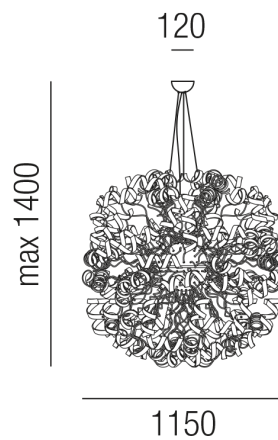

Produktdatenblatt

ASTRO 35360/115-GBKU

Beschreibung

HL ASTRO

18fl/vergoldet/Gläser blattverkupfert

dm115/H115/H ges.190/für 18xG9 40W

100 Glaselemente

Anschluss 230V Wechselspannung, Schutzklasse I - Elektrische Isolierungsklasse (IEC), Schutzart IP20, Anwendung im Innenbereich, Installation an der Decke, 4 seitiger Lichtaustritt - Rundumlicht (in alle Richtungen), Leuchte geeignet für die Montage auf entflammaren Oberflächen, Energieeffizienzklasse, A++ - D

Projektbilder - Zusatzbilder - Detailbilder

Technische Änderungen vorbehalten, druck-, scan- und kalibrierungsbedingt sind Farbabweichungen möglich.