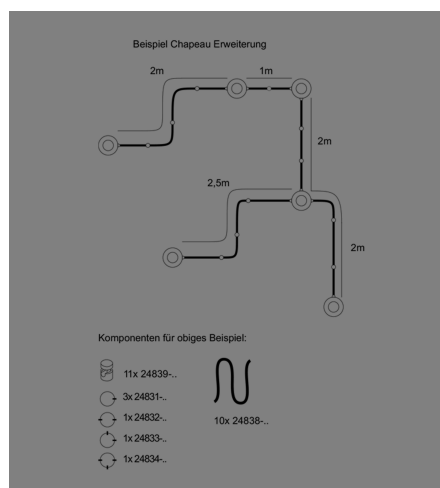

### Beschreibung

WL/DL CHAPEAU

1fl/aluminium eloxiert/Glas grün

dm130/H150mm/1x E27 max. 25W

Kabeleinlass 2-seitig 90°

Anschluss 230V Wechselspannung, Schutzklasse I - Elektrische Isolierungsklasse (IEC), Schutzart IP20, Anwendung im Innenbereich, Installation an der Wand oder Decke, 3 seitiger Lichtaustritt - down breitstrahlend, seitlich breitstrahlend, Leuchte geeignet für die Montage auf entflammaren Oberflächen, Energieeffizienzklasse, A++ - D

### Projektbilder - Zusatzbilder - Detailbilder

Technische Änderungen vorbehalten, druck-, scan- und kalibrierungsbedingt sind Farbabweichungen möglich.