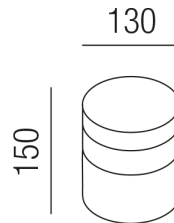

### Beschreibung

WL/DL CHAPEAU

1fl/aluminium eloxiert/Glas grün

dm130/H150mm/1x E27 max. 25W

Kabeleinlass 2-seitig 90°

Anschluss 230V Wechselspannung, Schutzklasse I - Elektrische Isolierungsklasse (IEC), Schutzart IP20, Anwendung im Innenbereich, Installation an der Wand oder Decke, 3 seitiger Lichtaustritt - down breitstrahlend, seitlich breitstrahlend, Leuchte geeignet für die Montage auf entflammaren Oberflächen, Energieeffizienzklasse, A++ - D