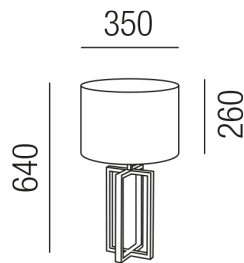

Produktdatenblatt

BENDINI 29943/64-SSRR

Beschreibung

TL BENDINI

Metall schwarz matt/Schirm schwarz-Borte rot Percaline 270

dm350/Kreuz 180/H640mm/1x E27 max. 42W

Anschluss 230V Wechselspannung, Schutzklasse I - Elektrische Isolierungsklasse (IEC), Schutzart IP20, Anwendung im Innenbereich, Installation auf dem Boden, 4 seitiger Lichtaustritt - Rundumlicht (in alle Richtungen), Leuchte geeignet für die Montage auf entflammaren Oberflächen, mit integriertem Schalter (ON/OFF), Energieeffizienzklasse, A++ - D, mit angebautem Stromkabel und Stecker