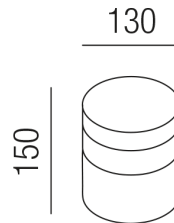

Produktdatenblatt

CHAPEAU 24824/13-KUB

Beschreibung

WL/DL CHAPEAU

1fl/Kupfer antik/Glas blau

dm130/H150mm/1x E27 max. 25W

Kabeleinlass 3-seitig

Anschluss 230V Wechselspannung, Schutzklasse I - Elektrische Isolierungsklasse (IEC), Schutzart IP20, Anwendung im Innenbereich, Installation an der Wand oder Decke, 3 seitiger Lichtaustritt - down breitstrahlend, seitlich breitstrahlend, Leuchte geeignet für die Montage auf entflammaren Oberflächen, Energieeffizienzklasse, A++ - D

Projektbilder - Zusatzbilder - Detailbilder

Technische Änderungen vorbehalten, druck-, scan- und kalibrierungsbedingt sind Farbabweichungen möglich.