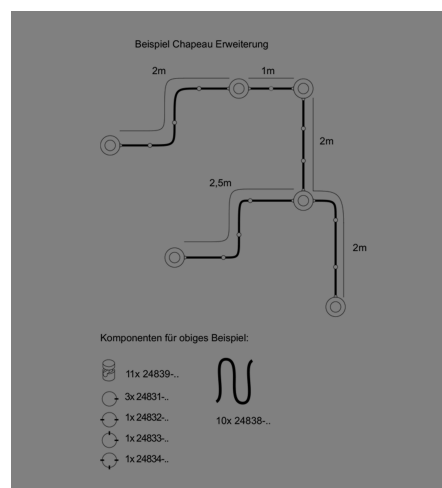

Produktdatenblatt

CHAPEAU 24824/13-KUB

Beschreibung

WL/DL CHAPEAU

1fl/Kupfer antik/Glas blau

dm130/H150mm/1x E27 max. 25W

Kabeleinlass 3-seitig

Anschluss 230V Wechselspannung, Schutzklasse I - Elektrische Isolierungsklasse (IEC), Schutzart IP20, Anwendung im Innenbereich, Installation an der Wand oder Decke, 3 seitiger Lichtaustritt - down breitstrahlend, seitlich breitstrahlend, Leuchte geeignet für die Montage auf entflammaren Oberflächen, Energieeffizienzklasse, A++ - D

Projektbilder - Zusatzbilder - Detailbilder

Technische Änderungen vorbehalten, druck-, scan- und kalibrierungsbedingt sind Farbabweichungen möglich.