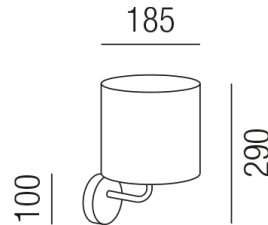

Produktdatenblatt

CHALET 15430/29-GMLV

Beschreibung

WL CHALET rund

1fl/gold matt/Schirm Leinen vulcano

dm185/H290/AL220mm/für 1x E27 42W

Anschluss 230V Wechselspannung, Schutzklasse I - Elektrische Isolierungsklasse (IEC), Schutzart IP20, Anwendung im Innenbereich, Installation an der Wand, 4 seitiger Lichtaustritt - Rundumlicht (in alle Richtungen), Leuchte geeignet für die Montage auf entflammaren Oberflächen, Energieeffizienzklasse, A++ - D