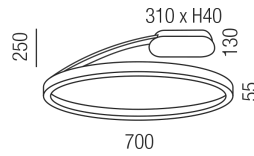

Produktdatenblatt

BELLAI HOME 62225/70-SWW

Beschreibung

DL BELLAI HOME

schwarz matt/Direkt- und Indirektlicht/Diffuser opal

LED down 50W 3000K 4480lm

LED up 24W 3000K 2400lm CRI >90

dm700/H55mm/Netzteil schaltbar

Anschluss 230V Wechselspannung, Schutzklasse I - Elektrische Isolierungsklasse (IEC), Schutzart IP20, Anwendung im Innenbereich, Installation an der Decke, 2 seitiger Lichtaustritt - down breitstrahlend, up breitstrahlend, Netzteil integriert, Betriebsgeräte schaltbar (nicht dimmbar), Farbwiedergabeindex CRI >90, Blendungsbewertung UGR <22, Farbtemperatur von warmweiß 3000K, Energieeffizienzklasse, A+