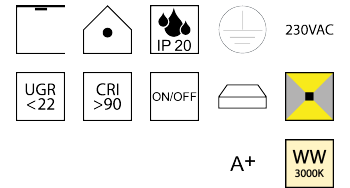

Produktdatenblatt

BELLAI HOME 62225/70-SWW

Beschreibung

DL BELLAI HOME

schwarz matt/Direkt- und Indirektlicht/Diffuser opal

LED down 50W 3000K 4480lm

LED up 24W 3000K 2400lm CRI >90

dm700/H55mm/Netzteil schaltbar

Anschluss 230V Wechselspannung, Schutzklasse I - Elektrische Isolierungsklasse (IEC), Schutzart IP20, Anwendung im Innenbereich, Installation an der Decke, 2 seitiger Lichtaustritt - down breitstrahlend, up breitstrahlend, Netzteil integriert, Betriebsgeräte schaltbar (nicht dimmbar), Farbwiedergabeindex CRI >90, Blendungsbewertung UGR <22, Farbtemperatur von warmweiß 3000K, Energieeffizienzklasse, A+