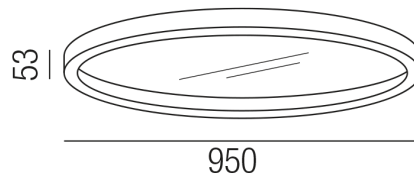

### Beschreibung

DL BELLAI HOME

grau/NUR Direktlicht/Doppelboden

Diffuser opal/LED 65W 2700K 4651lm CRI >90

dm950/H53mm/Netzteil DALI dimmbar

Anschluss 230V Wechselspannung, Schutzklasse I - Elektrische Isolierungsklasse (IEC), Schutzart IP20, Anwendung im Innenbereich, Installation an der Decke, 1 seitiger Lichtaustritt - down breitstrahlend, Netzteil integriert, Betriebsgerät SWITCH & DALI dimmbar, Farbwiedergabeindex CRI >90, Blendungsbewertung UGR <22, Farbtemperatur von superwarmweiß 2700K, Energieeffizienzklasse, A+