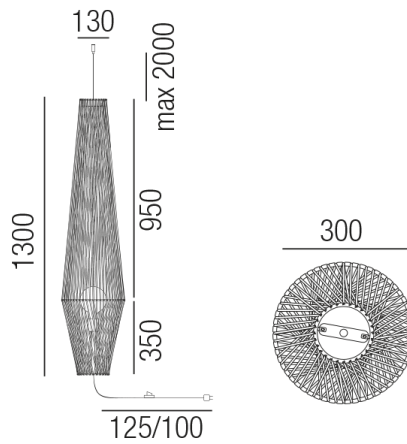

## BIMBA 33006/130-STBR

### Beschreibung

HL BIMBA

1fl/Metall schwarz matt/Kordel tabakbraun

dm300/H1300/Kabellänge 2000mm

für 1x LED E27 15W/inkl. Stecker und Fußschalter

Anschluss 230V Wechselspannung, Schutzklasse I - Elektrische Isolierungsklasse (IEC), Schutzart IP20, Anwendung im Innenbereich, Installation an der Decke, 4 seitiger Lichtaustritt - Rundumlicht (in alle Richtungen), Leuchte geeignet für die Montage auf entflammaren Oberflächen, mit integriertem Schalter (ON/OFF), Energieeffizienzklasse, A - G, Leuchte aus nachhaltiger Produktion, mit angebautem Kabel