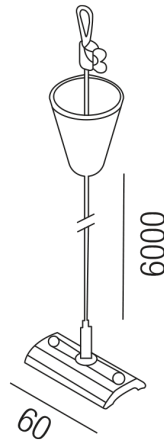

### Beschreibung

ZUB Prestige - Auf- und Einbau  
Seilabhängung L6000mm/weiß  
Führungsschiene L60mm  
inkl. Schnellspanneinheit