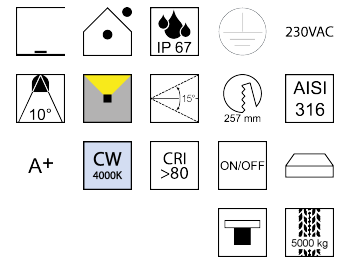

Produktdatenblatt

HYDROFLOOR INOX 83358/27-10-CW

Beschreibung

EL HYDROFLOOR INOX maxi - LED

Ring+Gehäuse AISI 316/Glas klar/rund/Abstrahlwinkel 10°

LED 12W 4000K 1200lm CRI >80

Kabel 1000mm/inkl. Einbaudose

dm265/ET187/Loch257mm/Netzteil schaltbar

Anschluss 230V Wechselspannung, Schutzklasse I - Elektrische Isolierungsklasse (IEC), Schutzart IP67, Anwendung im Innen- und Außenbereich, Installation auf dem Boden, Edelstahl AISI 316, Lochausschnitt rund: 257mm, schwenkbar 15°, 1 seitiger Lichtaustritt - up breitstrahlend, Abstrahlwinkel 10°, Netzteil integriert, Betriebsgeräte schaltbar (nicht dimmbar), Farbwiedergabeindex CRI >80, Farbtemperatur von kaltweiß 4000K, Energieeffizienzklasse, A+, überrollbare Leuchte bis 5000kg, Lieferung inklusive Einbaudose