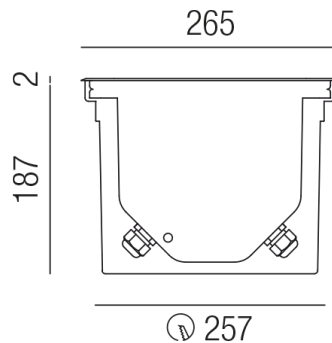

Produktdatenblatt

HYDROFLOOR INOX 83358/27-10-CW

Beschreibung

EL HYDROFLOOR INOX maxi - LED

Ring+Gehäuse AISI 316/Glas klar/rund/Abstrahlwinkel 10°

LED 12W 4000K 1200lm CRI >80

Kabel 1000mm/inkl. Einbaudose

dm265/ET187/Loch257mm/Netzteil schaltbar

Anschluss 230V Wechselspannung, Schutzklasse I - Elektrische Isolierungsklasse (IEC), Schutzart IP67, Anwendung im Innen- und Außenbereich, Installation auf dem Boden, Edelstahl AISI 316, Lochausschnitt rund: 257mm, schwenkbar 15°, 1 seitiger Lichtaustritt - up breitstrahlend, Abstrahlwinkel 10°, Netzteil integriert, Betriebsgeräte schaltbar (nicht dimmbar), Farbwiedergabeindex CRI >80, Farbtemperatur von kaltweiß 4000K, Energieeffizienzklasse, A+, überrollbare Leuchte bis 5000kg, Lieferung inklusive Einbaudose