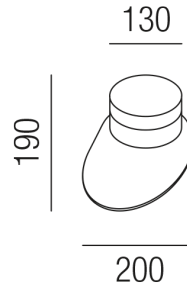

Produktdatenblatt

CHAPEAU 87580/20-ALUR

Beschreibung

WL/DL CHAPEAU - IP55

1fl/aluminium eloxiert/rostfärbig/Glas opal

dm200/H-AL190mm/1x E27 max. 25W

Anschluss 230V Wechselspannung, Schutzklasse I - Elektrische Isolierungsklasse (IEC), Schutzart IP55, Anwendung im Innen- und Außenbereich, Installation an der Wand oder Decke, 3 seitiger Lichtaustritt - down breitstrahlend, seitlich breitstrahlend, Leuchte geeignet für die Montage auf entflammaren Oberflächen, Energieeffizienzklasse, A++ - D

Projektbilder - Zusatzbilder - Detailbilder

Technische Änderungen vorbehalten, druck-, scan- und kalibrierungsbedingt sind Farbabweichungen möglich.