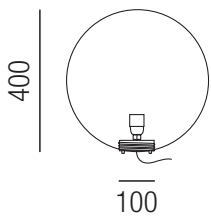

Forms Kugel 30, 1x E27 10W

Polyethylen opal matt, inkl. Schraubmontage mit Kabel 3000mm und Stecker

A++ - A

Bestell-Nr. Euro
87130/30

Forms Kugel 40, 1x E27 10W

Polyethylen opal matt, inkl. Schraubmontage mit Kabel 3000mm und Stecker

A++ - A

Bestell-Nr. Euro
87130/40

Forms Kugel 50, 1x E27 10W

Polyethylen opal matt, inkl. Schraubmontage mit Kabel 3000mm und Stecker

A++ - A

Bestell-Nr. Euro
87130/50

Forms Kugel 60, 1x E27 10W

Polyethylen opal matt, inkl. Schraubmontage mit Kabel 3000mm und Stecker

A++ - A

Bestell-Nr. Euro
87130/60

Forms Kugel 120, 1x E27 10W

Polyethylen opal matt, inkl. Schraubmontage mit Kabel 3000mm und Stecker

A++ - A

Bestell-Nr. Euro
87130/120