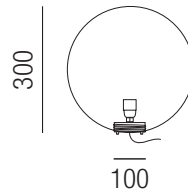

Forms Kugel 30, 1x E27 10W

Polyethylen opal matt, inkl. Schraubmontage mit Kabel 3000mm und Stecker

A++ - A

Bestell-Nr. Euro
87130/30

Forms Kugel 40, 1x E27 10W

Polyethylen opal matt, inkl. Schraubmontage mit Kabel 3000mm und Stecker

A++ - A

Bestell-Nr. Euro
87130/40

Forms Kugel 50, 1x E27 10W

Polyethylen opal matt, inkl. Schraubmontage mit Kabel 3000mm und Stecker

A++ - A

Bestell-Nr. Euro
87130/50

Forms Kugel 60, 1x E27 10W

Polyethylen opal matt, inkl. Schraubmontage mit Kabel 3000mm und Stecker

A++ - A

Bestell-Nr. Euro
87130/60

Forms Kugel 120, 1x E27 10W

Polyethylen opal matt, inkl. Schraubmontage mit Kabel 3000mm und Stecker

A++ - A

Bestell-Nr. Euro
87130/120