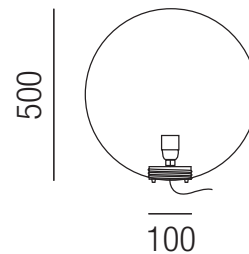

Forms Kugel 30, 1x E27 10W

Polyethylen opal matt, inkl. Schraubmontage mit Kabel 3000mm und Stecker

A++ - A

Bestell-Nr. Euro
87130/30

Forms Kugel 40, 1x E27 10W

Polyethylen opal matt, inkl. Schraubmontage mit Kabel 3000mm und Stecker

A++ - A

Bestell-Nr. Euro
87130/40

Forms Kugel 50, 1x E27 10W

Polyethylen opal matt, inkl. Schraubmontage mit Kabel 3000mm und Stecker

A++ - A

Bestell-Nr. Euro
87130/50

Forms Kugel 60, 1x E27 10W

Polyethylen opal matt, inkl. Schraubmontage mit Kabel 3000mm und Stecker

A++ - A

Bestell-Nr. Euro
87130/60

Forms Kugel 120, 1x E27 10W

Polyethylen opal matt, inkl. Schraubmontage mit Kabel 3000mm und Stecker

A++ - A

Bestell-Nr. Euro
87130/120