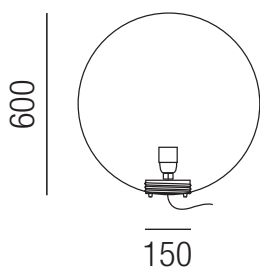

Forms Kugel 30, 1x E27 10W

Polyethylen opal matt, inkl. Schraubmontage mit Kabel 3000mm und Stecker

A++ - A

Bestell-Nr. Euro
87130/30

Forms Kugel 40, 1x E27 10W

Polyethylen opal matt, inkl. Schraubmontage mit Kabel 3000mm und Stecker

A++ - A

Bestell-Nr. Euro
87130/40

Forms Kugel 50, 1x E27 10W

Polyethylen opal matt, inkl. Schraubmontage mit Kabel 3000mm und Stecker

A++ - A

Bestell-Nr. Euro
87130/50

Forms Kugel 60, 1x E27 10W

Polyethylen opal matt, inkl. Schraubmontage mit Kabel 3000mm und Stecker

A++ - A

Bestell-Nr. Euro
87130/60

Forms Kugel 120, 1x E27 10W

Polyethylen opal matt, inkl. Schraubmontage mit Kabel 3000mm und Stecker

A++ - A

Bestell-Nr. Euro
87130/120